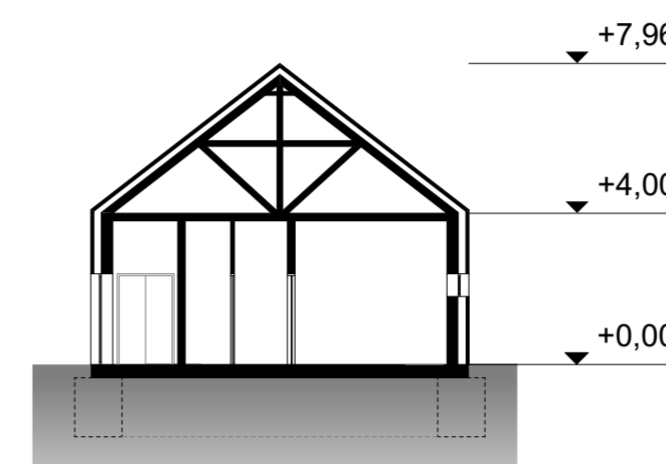

EDZŐHÁZ ÉPÜLET

E-E METSZET M1:200

F-F METSZET M1:200

EDZŐHÁZ ÉPÜLETE

- 05-EDZŐTEREM 69,13M²
- 06-ERGOMÉTERES EDZŐTEREM 50,45M²
- 07-NŐI ÖLTÖZŐ 45,13M²
- 08-FÉRFI ÖLTÖZŐ 45,13M²
- 09-EDZŐI ÖLTÖZŐ 14,08M²
- 10-AKADÁLYMENTES MOSDÓ 5,40M²
- 11-GÉPÉSZETI HELYSÉG 8,15M²