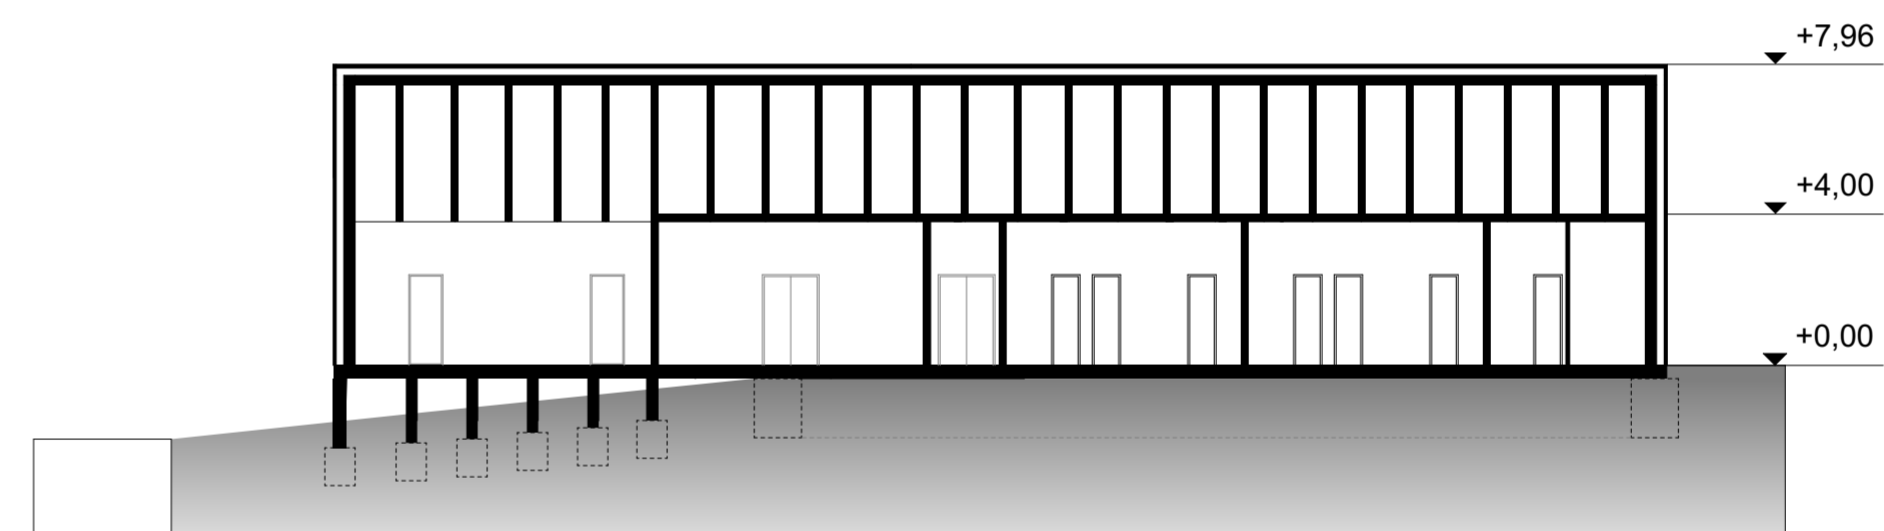

EDZŐHÁZ ÉPÜLET

E-E METSZET M1:200

F-F METSZET M1:200

EDZŐHÁZ ÉPÜLETE

- 05-EDZŐTEREM 69,13M²
- 06-ERGOMÉTERES EDZŐTEREM 50,45M²
- 07-NŐI ÖLTÖZŐ 45,13M²
- 08-FÉRFI ÖLTÖZŐ 45,13M²
- 09-EDZŐI ÖLTÖZŐ 14,08M²
- 10-AKADÁLYMENTES MOSDÓ 5,40M²
- 11-GÉPÉSZETI HELYSÉG 8,15M²