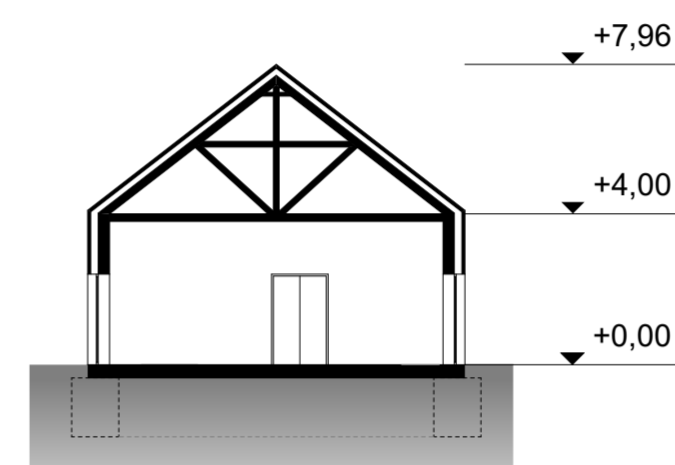

KLUBHÁZ ÉPÜLET

H-H METSZET M1:200

G-G METSZET M1:200

KLUBHÁZ ÉPÜLETE

- 12-RECEPCIÓ 22,17M²
- 13-GÉPÉSZETI HELYSÉG 8,85M²
- 14-AKADÁLYMENTES MOSDÓ 4,31M²
- 15-TEAKONYHA 6,02M²
- 16-IRODA 9,70M²
- 17-MOSDÓBLOKK 15,60M²
- 18-KLUBHÁZ TEREM 87,96M²