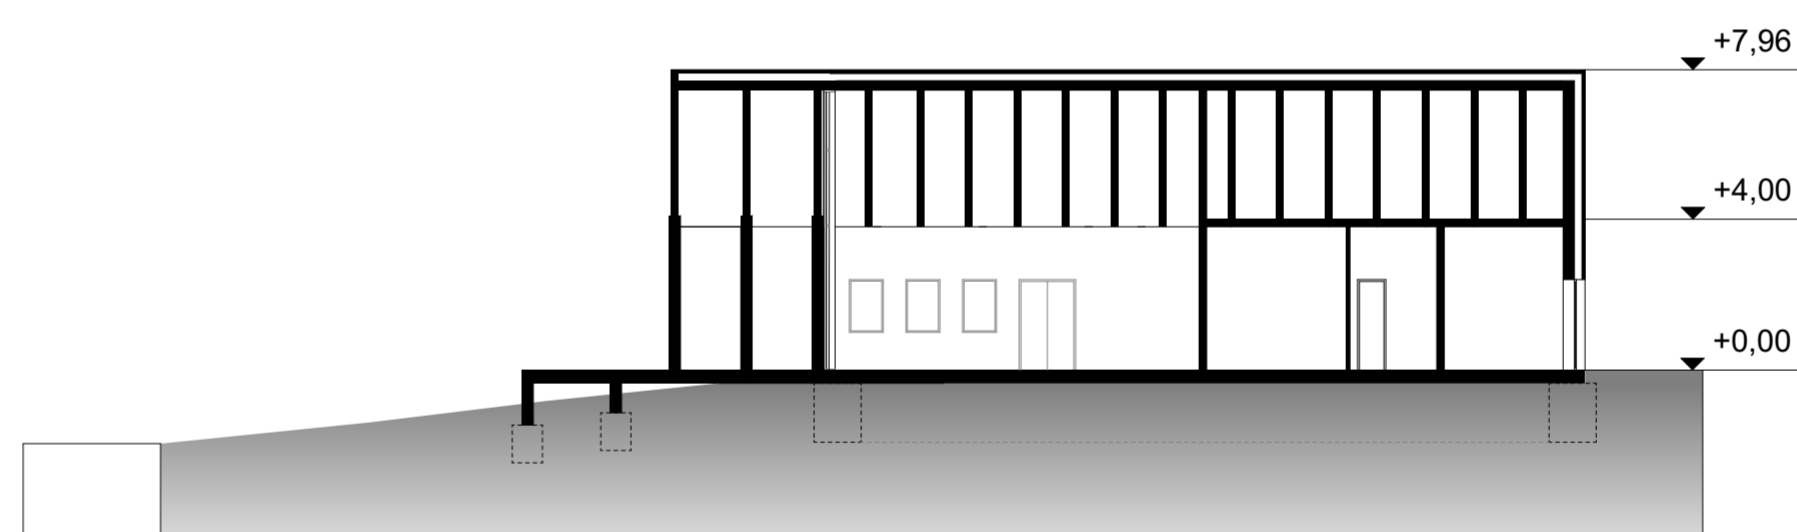

KLUBHÁZ ÉPÜLET

H-H METSZET M1:200

G-G METSZET M1:200

KLUBHÁZ ÉPÜLETE

- 12-RECEPCIÓ 22,17M²
- 13-GÉPÉSZETI HELYSÉG 8,85M²
- 14-AKADÁLYMENTES MOSDÓ 4,31M²
- 15-TEAKONYHA 6,02M²
- 16-IRODA 9,70M²
- 17-MOSDÓBLOKK 15,60M²
- 18-KLUBHÁZ TEREM 87,96M²